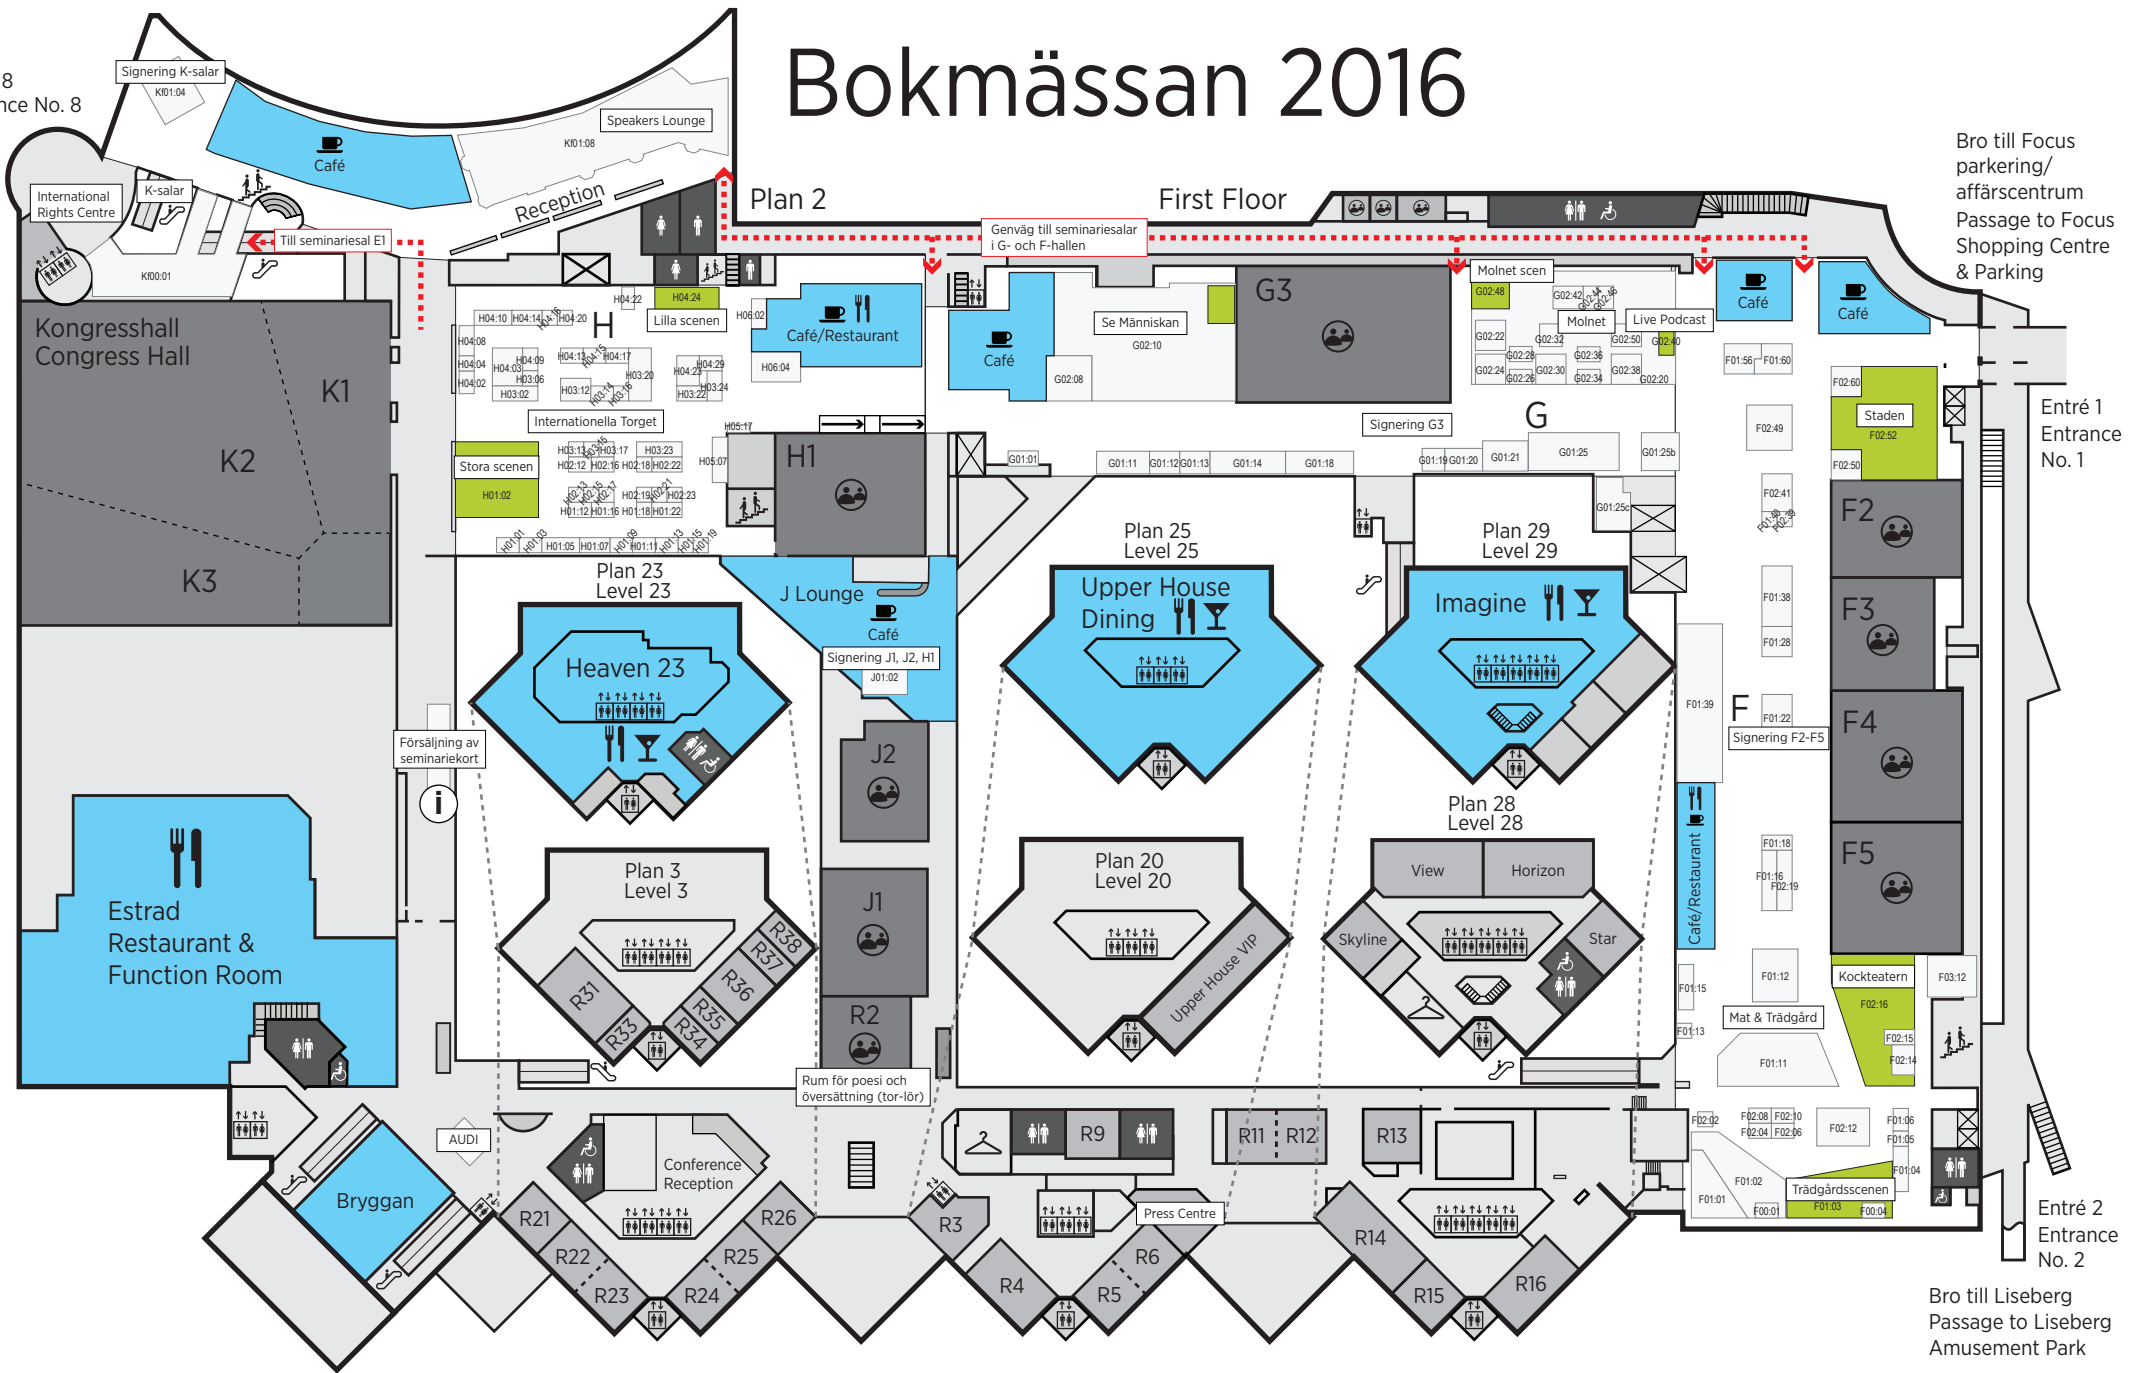

Bokmässan 2016

Entré 8
Entrance No. 8

Bro till Focus
parkering/
affärscentrum
Passage to Focus
Shopping Centre
& Parking

Entré 1
Entrance
No. 1

Entré 2
Entrance
No. 2

Bro till Liseberg
Passage to Liseberg
Amusement Park

Entré 8
Entrance No. 8

- Caféer & Restauranger
- Scener

Entré 1
Entrance
No. 1

Entré 2
Entrance
No. 2

Huvudentré 5
Main Entrance
No. 5

Hiss till Heaven 23
Elevator to Heaven 23

Gothia Towers

Cubacat Design